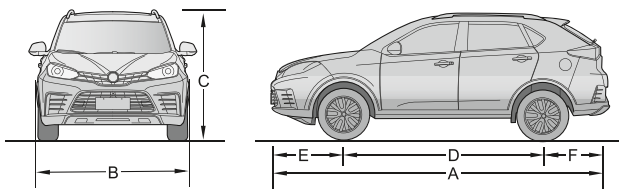

EQUIPAMIENTO

1.5T STD MT

2.0T FULL AWD

COMFORT

Aire Acondicionado Automático Bi-zona	X	X
Filtro de Polen	X	X
Asientos de ecocuero	X	X
Asientos posteriores rebatibles 60/40	X	X
Asiento delantero con calefacción		X
Timon forrado en cuero	X	X
Dirección electrónica	X	X
Boton de encendido		X
Smart Key		X
Control Crucero		X
Alzavidrios eléctrico con sistema Anti-trap	X	X
Pisaderas	X	X
Limpiaparabrisas automático	X	X
Sensor de estacionamiento trasero	X	X
Cámara de retroceso	X	X
Función "Follow me home"	X	X

AUDIO Y CONECTIVIDAD

Pantalla táctil 8"	X	X
Controles en el volante	X	X
Computador a bordo	X	X
MP3/AM/FM/USB/AUX	X	X
Bluetooth: Kit manos libres, entrada USB	X	X
6 parlantes (4 parlantes + 2 tweeters)	X	X

Ítems, unidades	Parámetros	Ítems, unidades	Parámetros
Largo total A, mm	4510	Alero trasero F, mm	890
Largo total B, mm	1855	Distancia entre ruedas delanteras, mm	1574
Altura total C (sin carga, sin portaequipajes), mm	1675	Distancia entre ruedas traseras, mm	1593
Distancia entre ejes D, mm	2650	Diámetro de giro mínimo, m	12
Alero frontal E, mm	970	Capacidad del tanque de combustible	55